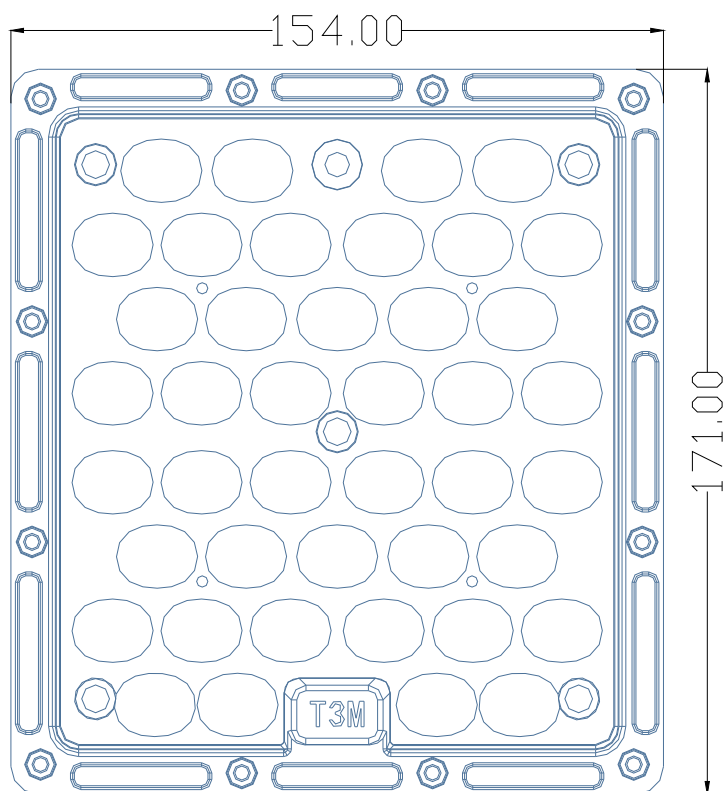

XH鞋盒灯系列

100W/150W鞋盒灯外壳套件

目录Catalogue

产品图片	1
产品规格尺寸	2
产品爆炸图	3
电源孔位图	4
透镜孔位图	5
铝基板孔位图	6
产品包装	7

产品图片

产品爆炸图

铸件重量: 1.52KG

透镜尺寸参考图

透镜角度参考

1	TYPE-3
2	TYPE-4
3	TYPE-5

铝基板串并

- 1. 100W 8串20并 (3030)
- 2. 150W 8串30并 (3030)

包装方式(仅供参考)

型号	净重	毛重	包装尺寸
AEH-8XHD-A1	3.1KG	XXXX	645*310*125MM