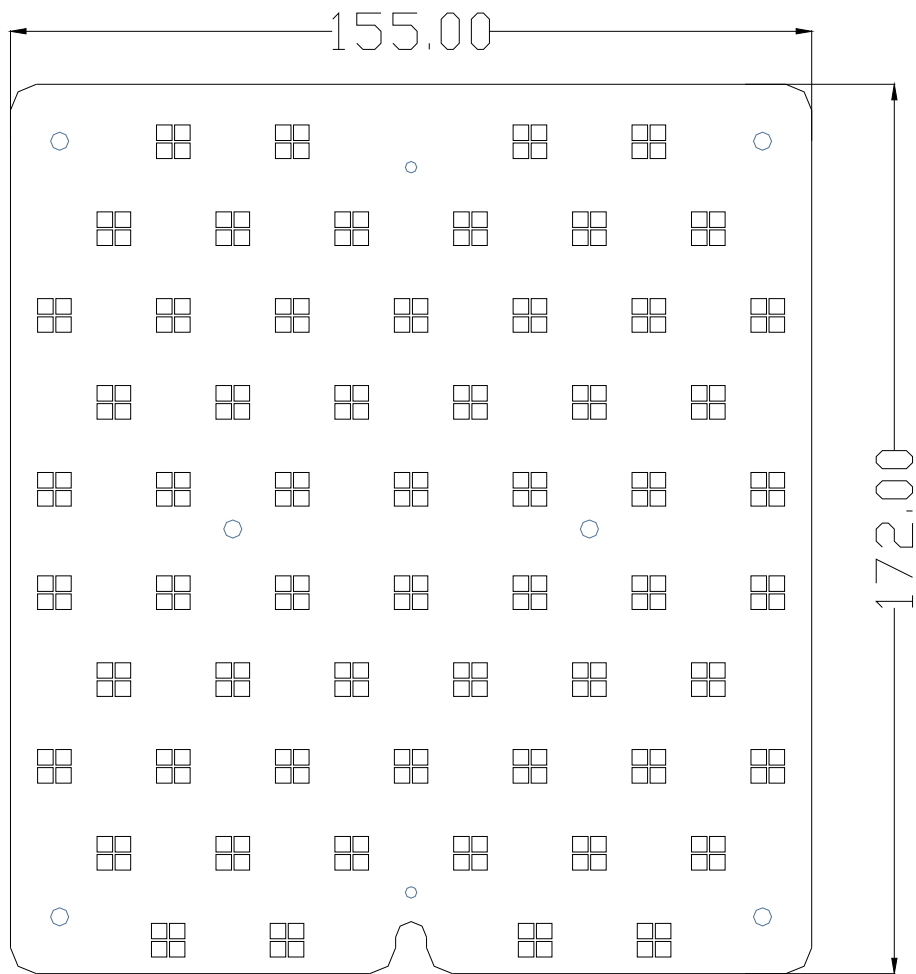

XH鞋盒灯系列

100W/150W鞋盒灯外壳套件

目录Catalogue

产品图片	1
产品规格尺寸	2
产品爆炸图	3
电源孔位图	4
透镜孔位图	5
铝基板孔位图	6
产品包装	7

产品图片

产品爆炸图

铸件重量: 1.52KG

透镜尺寸参考图

透镜角度参考

1	TYPE-3
2	TYPE-4
3	TYPE-5

铝基板串并

- 1. 100W 8串20并 (3030)
- 2. 150W 8串30并 (3030)

包装方式(仅供参考)

型号	净重	毛重	包装尺寸
AEH-8XHD-A1	3.1KG	XXXX	645*310*125MM