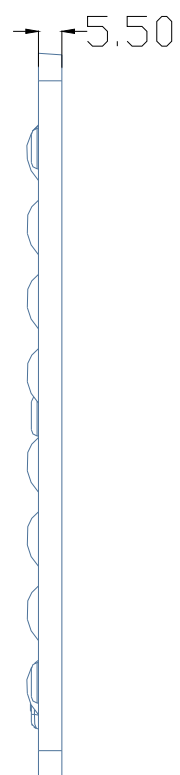

XH鞋盒灯系列

100W/150W鞋盒灯外壳套件

目录Catalogue

产品图片	1
产品规格尺寸	2
产品爆炸图	3
电源孔位图	4
透镜孔位图	5
铝基板孔位图	6
产品包装	7

产品图片

产品爆炸图

铸件重量: 1.52KG

透镜尺寸参考图

透镜角度参考

1	TYPE-3
2	TYPE-4
3	TYPE-5

铝基板串并

- 1. 100W 8串20并 (3030)
- 2. 150W 8串30并 (3030)

包装方式(仅供参考)

型号	净重	毛重	包装尺寸
AEH-8XHD-A1	3.1KG	XXXX	645*310*125MM