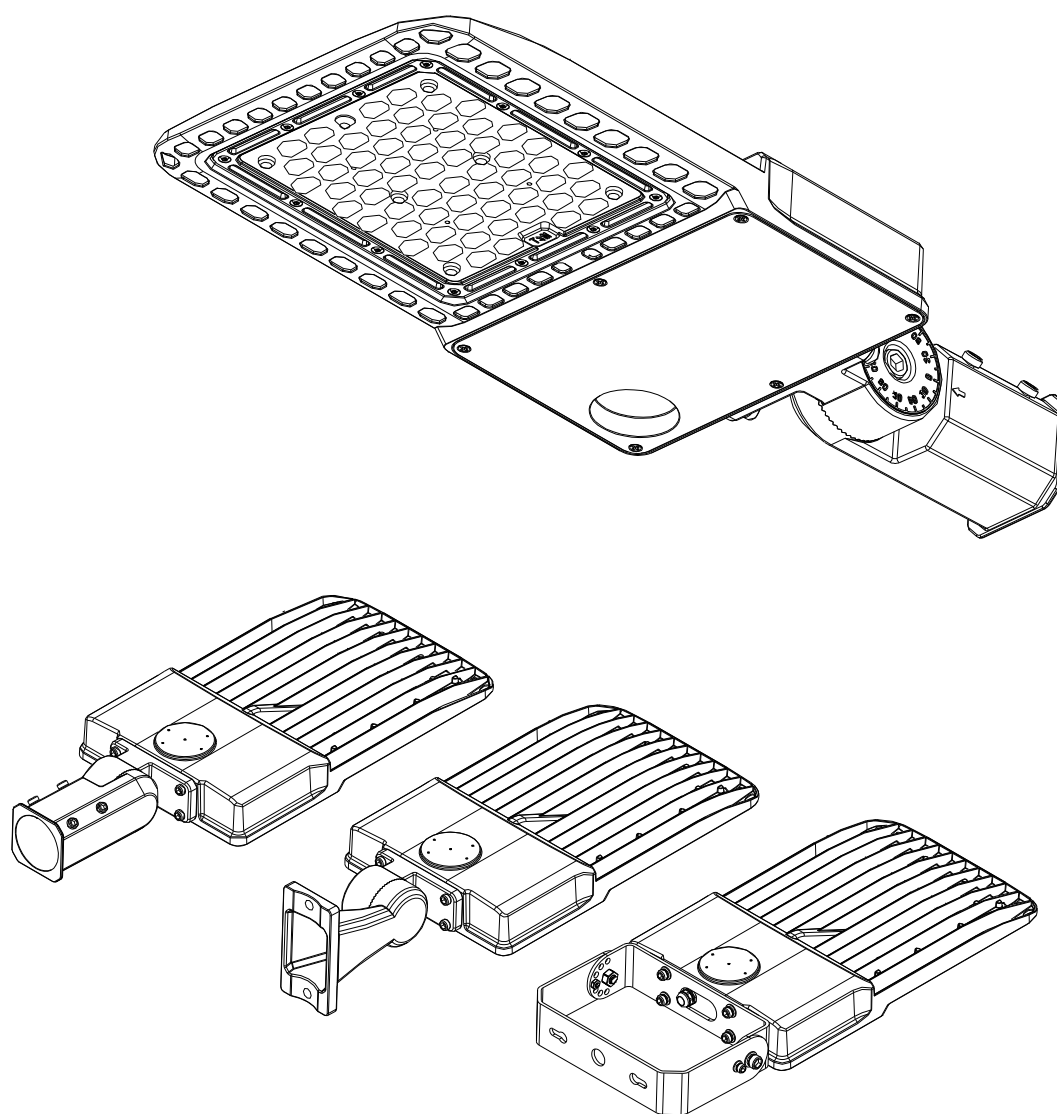

XH鞋盒灯系列

100W/150W鞋盒灯外壳套件

目录Catalogue

产品图片	1
产品规格尺寸	2
产品爆炸图	3
电源孔位图	4
透镜孔位图	5
铝基板孔位图	6
产品包装	7

产品图片

产品爆炸图

铸件重量: 1.52KG

透镜尺寸参考图

透镜角度参考

1	TYPE-3
2	TYPE-4
3	TYPE-5

铝基板串并

- 1. 100W 8串20并 (3030)
- 2. 150W 8串30并 (3030)

包装方式(仅供参考)

型号	净重	毛重	包装尺寸
AEH-8XHD-A1	3.1KG	XXXX	645*310*125MM