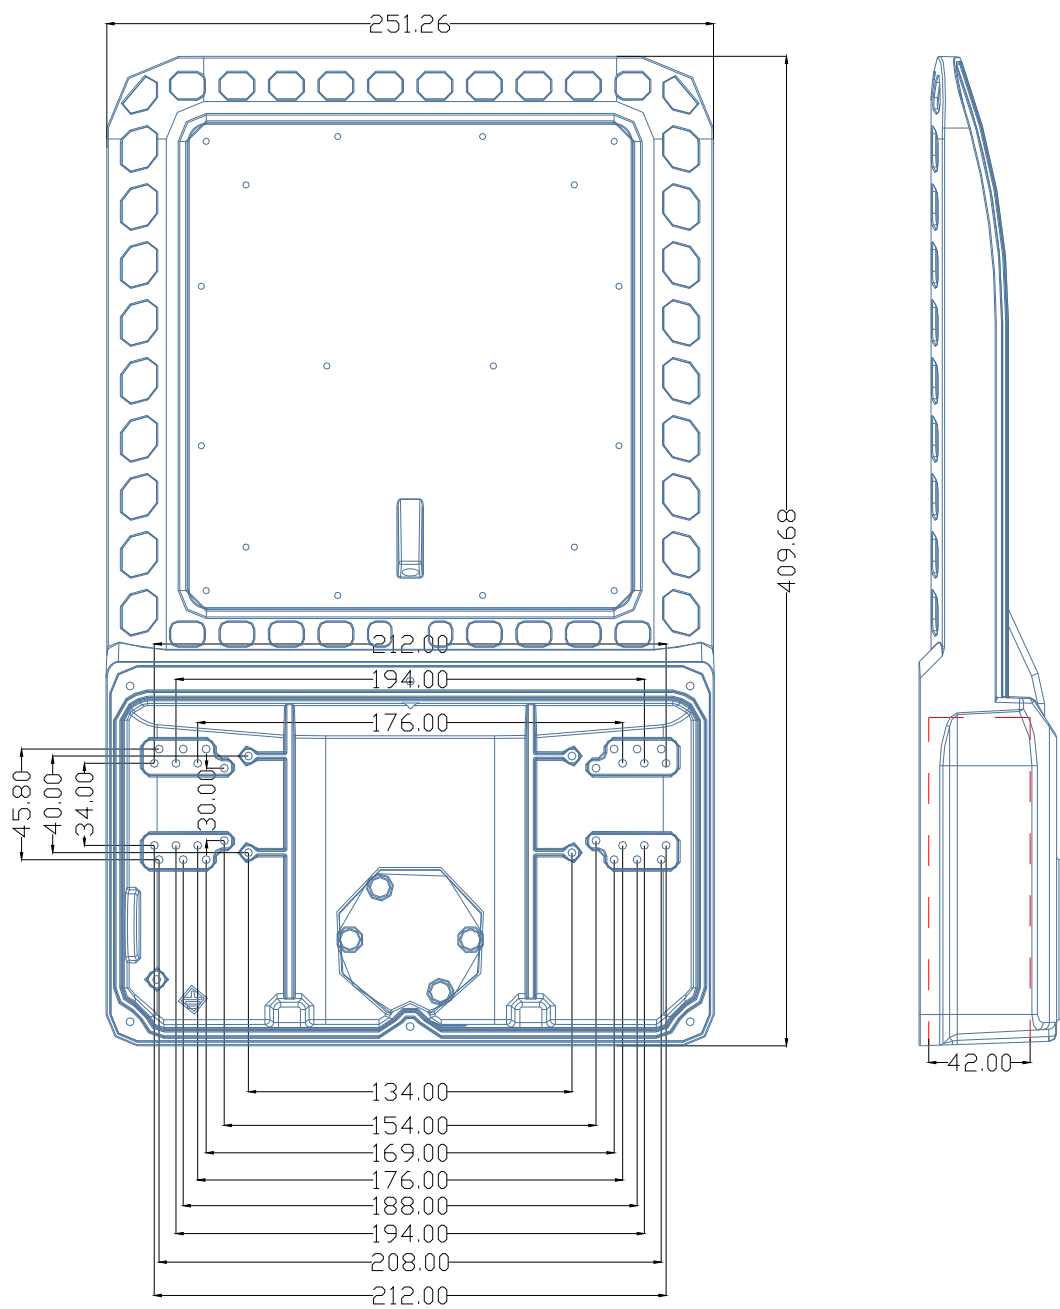

XH鞋盒灯系列

100W/150W鞋盒灯外壳套件

目录Catalogue

产品图片	1
产品规格尺寸	2
产品爆炸图	3
电源孔位图	4
透镜孔位图	5
铝基板孔位图	6
产品包装	7

产品图片

产品爆炸图

铸件重量: 1.52KG

透镜尺寸参考图

透镜角度参考

1	TYPE-3
2	TYPE-4
3	TYPE-5

铝基板串并

- 1. 100W 8串20并 (3030)
- 2. 150W 8串30并 (3030)

包装方式(仅供参考)

型号	净重	毛重	包装尺寸
AEH-8XHD-A1	3.1KG	XXXX	645*310*125MM