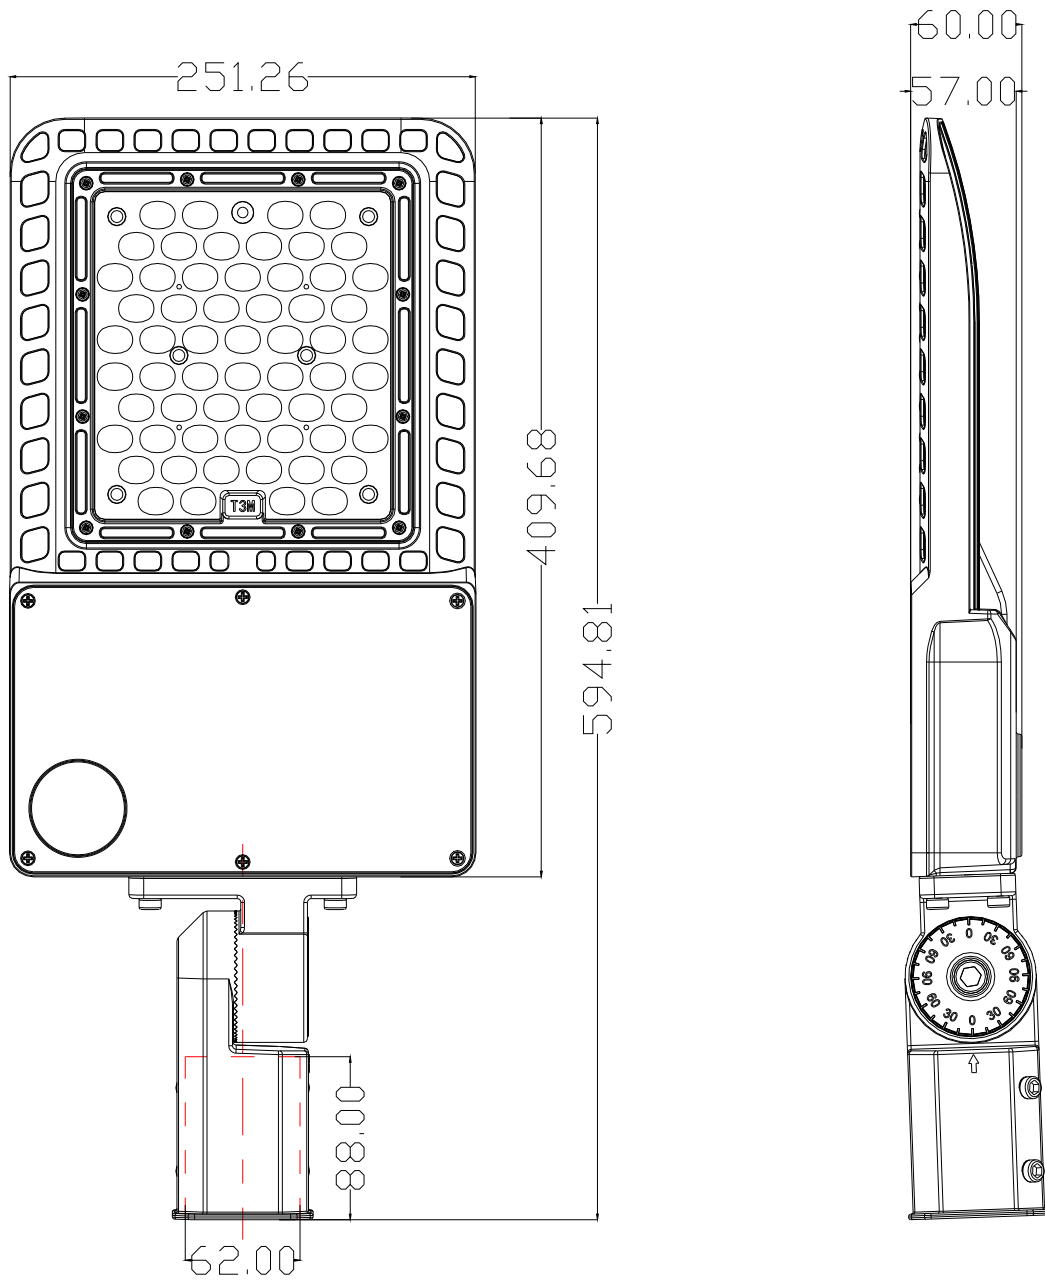

XH鞋盒灯系列

100W/150W鞋盒灯外壳套件

目录Catalogue

产品图片	1
产品规格尺寸	2
产品爆炸图	3
电源孔位图	4
透镜孔位图	5
铝基板孔位图	6
产品包装	7

产品图片

产品爆炸图

铸件重量: 1.52KG

透镜尺寸参考图

透镜角度参考

1	TYPE-3
2	TYPE-4
3	TYPE-5

铝基板串并

- 1. 100W 8串20并 (3030)
- 2. 150W 8串30并 (3030)

包装方式(仅供参考)

型号	净重	毛重	包装尺寸
AEH-8XHD-A1	3.1KG	XXXX	645*310*125MM