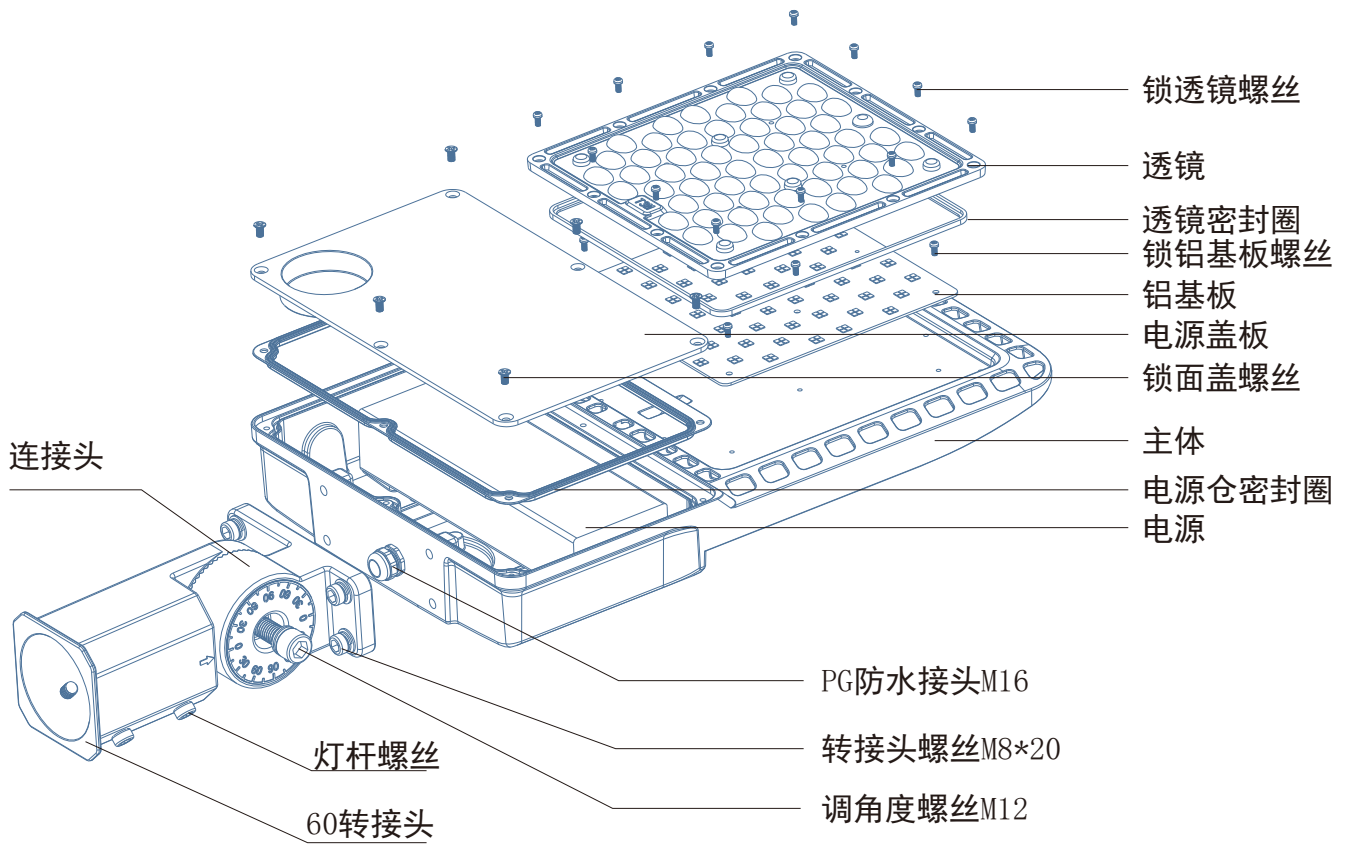

XH鞋盒灯系列

100W/150W鞋盒灯外壳套件

目录Catalogue

产品图片	1
产品规格尺寸	2
产品爆炸图	3
电源孔位图	4
透镜孔位图	5
铝基板孔位图	6
产品包装	7

产品图片

产品爆炸图

铸件重量: 1.52KG

透镜尺寸参考图

透镜角度参考

1	TYPE-3
2	TYPE-4
3	TYPE-5

铝基板串并

- 1. 100W 8串20并 (3030)
- 2. 150W 8串30并 (3030)

包装方式(仅供参考)

型号	净重	毛重	包装尺寸
AEH-8XHD-A1	3.1KG	XXXX	645*310*125MM