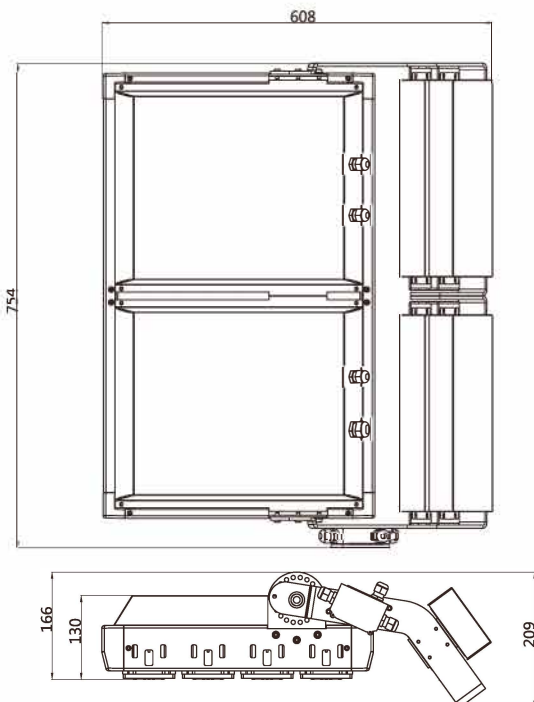

LX高杆灯

800W基本参数

产品型号	FLS-LX1-800
产品功率	800W±5%
电源品牌	MEAN WELL
是否调光	可订制
输入电压	100-277VAC 50Hz/60Hz
功率因数	≥0.95
灯珠品牌	LUMILEDS 5050
灯珠数量	288pcs
灯珠光效	≥150lm/W
色温	3000K/4000K/5000K/6000K
光通量	≥112000lm
显指	Ra≥80
发光角度	10° /45° /60° /90° /55*144°
防护等级	IP65
产品认证	CE/ROHS
产品尺寸	608*754*209mm
包装尺寸	815*680*230mm
产品重量	23.80kg / 27.00kg

尺寸示意图

光照度参数

光源数据		光度数据 光效:134.97lm/W	
型号	LED	峰值光强(cd)	51431
标称功率(W)	7 85.68	有效效率(%)	96.9
额定电源电压(V)	220.0	有效光通(lm)	102710
额定光通量(lm)	10601 9	灯具效率(%)	100.0
灯具内光源数(只)	1	总光通量(lm)	106037
实测电源电压(V)	220.0	50%光束角(H,V)	124°.60°