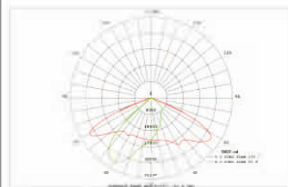

LX高杆灯

600W基本参数

产品型号	FLS-LX1-600
产品功率	600W±5%
电源品牌	MEAN WELL
是否调光	可订制
输入电压	100-277VAC 50Hz/60Hz
功率因数	≥0.95
灯珠品牌	LUMILEDS 5050
灯珠数量	216pcs
灯珠光效	≥150lm/W
色温	3000K/4000K/5000K/6000K
光通量	≥84000lm
显指	Ra≥80
发光角度	10° /45° /60° /90° /55*144°
防护等级	IP65
产品认证	CE/ROHS
产品尺寸	516*754*209mm
包装尺寸	815*600*230mm
产品重量	20.30kg / 23.00kg

尺寸示意图

光照度参数

DATA OF LAMP			Eff:140.60lm/W
MODEL	LED	I_{max}(cd)	46727
NOMINAL POWER(W)	599.889	AVAILABILITY(%)	96.6
RATED VOLTAGE(V)	220.0	Avail. FLUX(lm)	81464
NOMINAL FLUX(lm)	84344	LOR(%)	100.0
LAMPS INSIDE	1	TOTAL FLUX(lm)	84344
TEST VOLTAGE(V)	219.97	θ (50% (H,V))	125.75DEG

Flux out:17731 lm