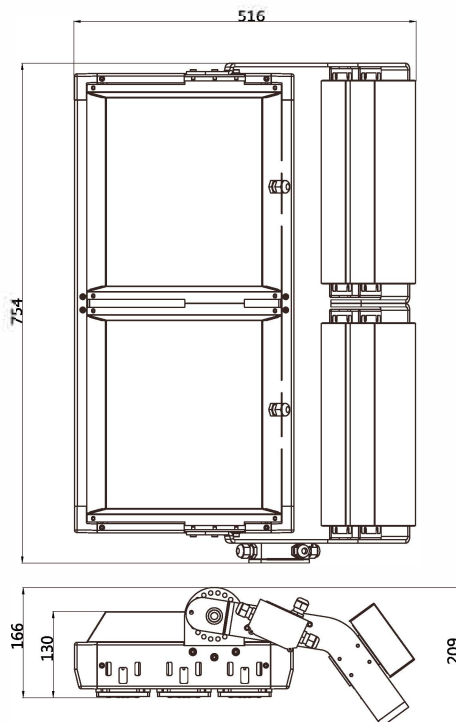

## 600W基本参数

产品型号	FLS-LX1-600
产品功率	600W±5%
电源品牌	MEAN WELL
是否调光	可订制
输入电压	100-277VAC 50Hz/60Hz
功率因数	≥0.95
灯珠品牌	LUMILEDS 5050
灯珠数量	216pcs
灯珠光效	≥150lm/W
色温	3000K/4000K/5000K/6000K
光通量	≥84000lm
显指	Ra≥80
发光角度	10° /45° /60° /90° /55*144°
防护等级	IP65
产品认证	CE/ROHS
产品尺寸	516*754*209mm
包装尺寸	815*600*230mm
产品重量	20.30kg / 23.00kg

## 尺寸示意图

Flux out:17731 lm