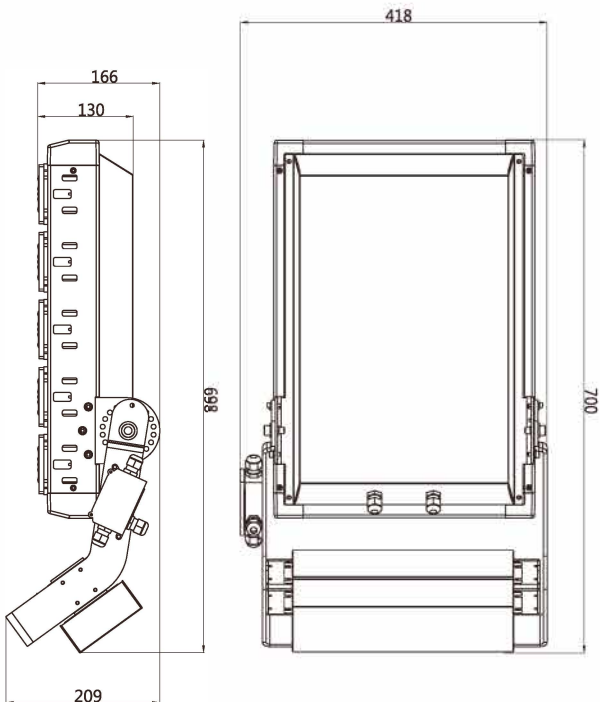

### 500W基本参数

产品型号	FLS-LX1-500
产品功率	500W±5%
电源品牌	MEAN WELL
是否调光	可订制
输入电压	100-277VAC 50Hz/60Hz
功率因数	≥0.95
灯珠品牌	LUMILEDS 5050
灯珠数量	180pcs
灯珠光效	≥150lm/W
色温	3000K/4000K/5000K/6000K
光通量	≥70000lm
显指	Ra≥80
发光角度	10° /45° /60° /90° /55*144°
防护等级	IP65
产品认证	CE/ROHS
产品尺寸	700*388*209mm
包装尺寸	780*480*230mm
产品重量	16.50kg / 19.00kg

### 尺寸示意图

### 光照度参数

光源数据		光度数据 光效:141.86lm/W	
型号	LED	峰值光强 (cd)	37865
标称功率 (W)	498.196	有效效率 (%)	96.7
额定电源电压 (V)	220.0	有效光通 (lm)	68328
额定光通量 (lm)	70676	灯具效率 (%)	100.0
灯具内光源数 (只)	1	总光通量 (lm)	70676
实测电源电压 (V)	219.869	50%光束角 (θ, V)	126°.74°