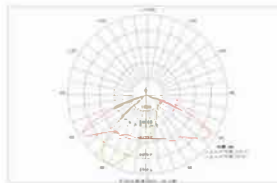

### 500W基本参数

产品型号	FLS-LX1-500
产品功率	500W±5%
电源品牌	MEAN WELL
是否调光	可订制
输入电压	100-277VAC 50Hz/60Hz
功率因数	≥0.95
灯珠品牌	LUMILEDS 5050
灯珠数量	180pcs
灯珠光效	≥150lm/W
色温	3000K/4000K/5000K/6000K
光通量	≥70000lm
显指	Ra≥80
发光角度	10° /45° /60° /90° /55*144°
防护等级	IP65
产品认证	CE/ROHS
产品尺寸	700*388*209mm
包装尺寸	780*480*230mm
产品重量	16.50kg / 19.00kg

### 尺寸示意图

### 光照度参数

光源数据		光度数据 光效:141.86lm/W	
型号	LED	峰值光强 (cd)	37865
标称功率 (W)	498.196	有效效率 (%)	96.7
额定电源电压 (V)	220.0	有效光通 (lm)	68328
额定光通量 (lm)	70676	灯具效率 (%)	100.0
灯具内光源数 (只)	1	总光通量 (lm)	70676
实测电源电压 (V)	219.869	50%光束角 (θ, V)	126°.74°