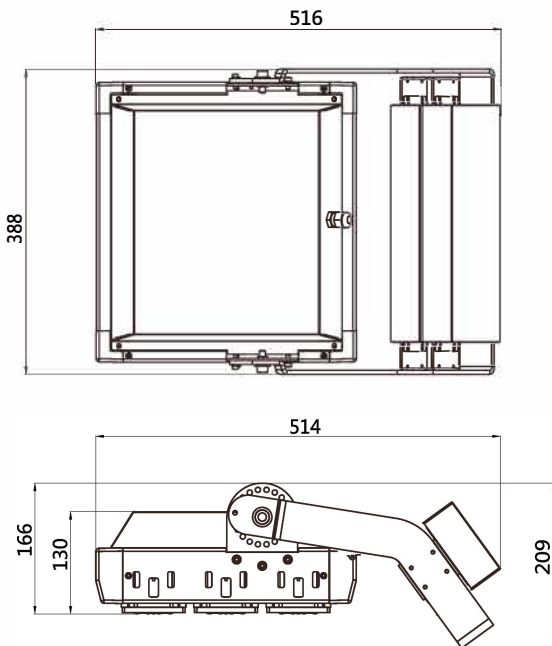

LX高杆灯

300W基本参数

产品型号	FLS-LX1-300
产品功率	300W ± 5%
电源品牌	MEAN WELL
是否调光	可订制
输入电压	100-277VAC 50Hz/60Hz
功率因数	≥0.95
灯珠品牌	LUMILEDS 5050
灯珠数量	108pcs
灯珠光效	≥150lm/W
色温	3000K/4000K/5000K/6000K
光通量	≥42000lm
显指	Ra ≥ 80
发光角度	10° / 45° / 60° / 90° / 55*144°
防护等级	IP65
产品认证	CE\ROHS
产品尺寸	516*388*209mm
包装尺寸	600*480*230mm
产品重量	10.90kg / 12.80kg

尺寸示意图

光照度参数